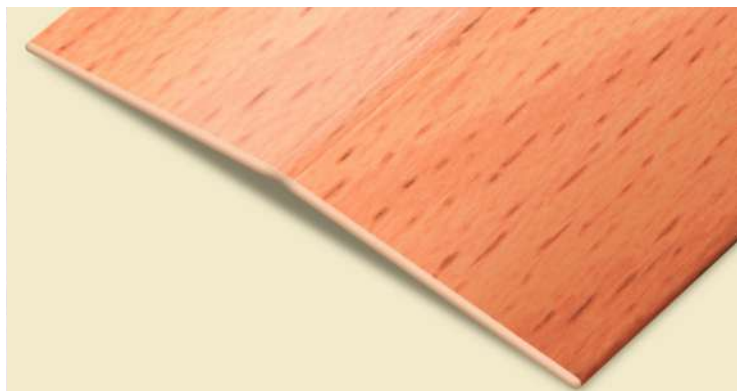

КУТ УНІВЕРСАЛЬНИЙ (ПОУ)

Довжина: 2,5 м
В упаковці: 40 шт. - 100 п.м.

БІЛИЙ

ГОРІХ

ВІЛЬХА

ДУБШЕРВУД

КЛЕН