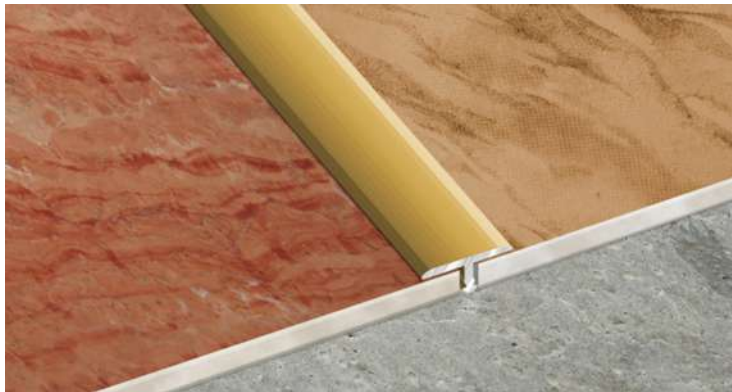

СРІБЛО

Довжина:
2 м;

ПРОФІЛІ ДЛЯ КЕРАМІЧНОЇ ПЛИТКИ

Профілі для керамічної плитки встановлюються в процесі укладання керамічної плитки. Вони захищають кути, надаючи естетичне завершення обробці стіни, сходів та продовжуючи термін використання керамічної плитки.

ТАВРОВИЙ ПРОФІЛЬ 13 ММ (АТ13)

Довжина: 2,7 м

ЗОЛОТО

СРІБЛО

БРОНЗА

ПОЛІРОВАНИЙ

ТАВРОВИЙ ПРОФІЛЬ 18 ММ (АТ18)

Довжина: 2,7 м

ЗОЛОТО

СРІБЛО

БРОНЗА

ПОЛІРОВАНИЙ

ЗОВНІШНІЙ КУТОВИЙ ПРОФІЛЬ 10 мм (НАП10)

Довжина: 2,7м

ШАМПАНЬ

БРОНЗА