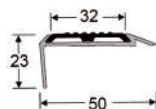

РИФЛЕНИЙ ПРОФІЛЬ 25X20 мм (АС20/АСД20)

Довжина:
2,7 м; 1,8 м; 0,9 м;

РИФЛЕНИЙ ПРОФІЛЬ 45X22 мм (АС22)

Довжина:
2,7 м; 0,9 м;

ПРОФІЛЬ з ПРОТИКОВЗКОЮ ВСТАВКОЮ 50X23 мм (АС50В)

БЕЗ ПОКРИТТЯ

Довжина:
2 м; 1 м;

ПРОФІЛЬ з ПРОТИКОВЗКОЮ ВСТАВКОЮ ТА ЛЕД ПІДСВІТКОЮ 65X36 мм (ЛПУУ)