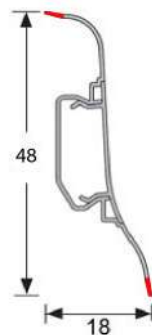

Довжина: 2,5 м
В упаковці: 40 шт. - 100 п.м.

КУТОВІ Й ЗАВЕРШАЛЬНІ ЕЛЕМЕНТИ ДО ПЛІНТУСУ

КУТ ЗОВНІШНІЙ

КУТ ВНУТРІШНІЙ

ЗАКІНЧЕННЯ ЛІВЕ

ЗАКІНЧЕННЯ ПРАВЕ

З'ЄДНУВАЧ

КОЛЬОРОВА ГАММА ПЛІНТУСІВ ТА ЕЛЕМЕНТІВ