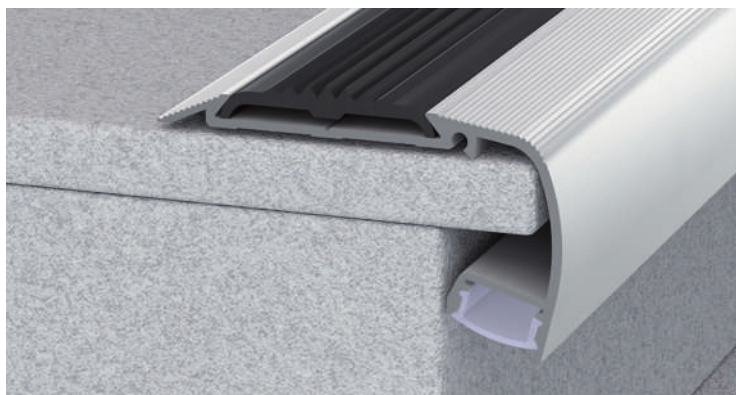

РИФЛЕНИЙ ПРОФІЛЬ 25X20 мм (АС20/АСД20)

Довжина:
2,7 м; 1,8 м; 0,9 м;

РИФЛЕНИЙ ПРОФІЛЬ 45X22 мм (АС22)

Довжина:
2,7 м; 0,9 м;

ПРОФІЛЬ з ПРОТИКОВЗКОЮ ВСТАВКОЮ 50X23 мм (АС50В)

БЕЗ ПОКРИТТЯ

Довжина:
2 м; 1 м;

ПРОФІЛЬ з ПРОТИКОВЗКОЮ ВСТАВКОЮ ТА ЛЕД ПІДСВІТКОЮ 65X36 мм (ЛПУУ)

СРІБЛО

Довжина:
2 м;

ПРОФІЛІ ДЛЯ КЕРАМІЧНОЇ ПЛИТКИ

Профілі для керамічної плитки встановлюються в процесі укладання керамічної плитки. Вони захищають кути, надаючи естетичне завершення обробці стіни, сходів та продовжуючи термін використання керамічної плитки.