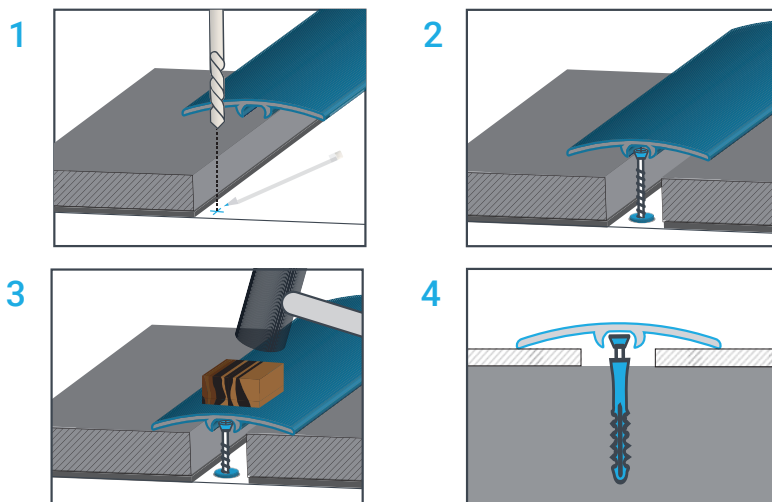

ПОРІГ з ПРОТИКОВЗКОЮ ВСТАВКОЮ 50 ММ (А050В)

БЕЗ ПОКРИТТЯ

Довжина:
1 м; 2 м;

ВАРІАНТ А (ВІДКРИТЕ КРІПЛЕННЯ)

ВАРІАНТ Б (З ПРИХОВАНИМ КРІПЛЕННЯМ)

СХОДОВИЙ ПРОФІЛЬ

Сходові алюмінієві профілі застосовуються для захисту та декоративного оздоблення ступенів, под'їмів при укладанні плитки, ламінату, паркету, лінолеуму, ковроліну. Профілі представлені в різних колірних рішеннях та видів поверхні.

РИФЛЕНИЙ ПРОФІЛЬ 25X20 мм (АС20/АСД20)

Довжина:
2,7 м; 1,8 м; 0,9 м;

РИФЛЕНИЙ ПРОФІЛЬ 45X22 мм (АС22)

Довжина:
2,7 м; 0,9 м;

ПРОФІЛЬ з ПРОТИКОВЗКОЮ ВСТАВКОЮ 50X23 мм (АС50В)

БЕЗ ПОКРИТТЯ

Довжина:
2 м; 1 м;

ПРОФІЛЬ з ПРОТИКОВЗКОЮ ВСТАВКОЮ ТА ЛЕД ПІДСВІТКОЮ 65X36 мм (ЛПУУ)

СРІБЛО

Довжина:
2 м;

ПРОФІЛІ ДЛЯ КЕРАМІЧНОЇ ПЛИТКИ

Профілі для керамічної плитки встановлюються в процесі укладання керамічної плитки. Вони захищають кути, надаючи естетичне завершення обробці стіни, сходів та продовжуючи термін використання керамічної плитки.