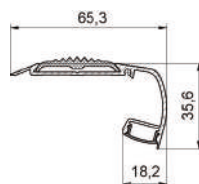

РИФЛЕНИЙ ПРОФІЛЬ 25X20 мм (АС20/АСД20)

Довжина:
2,7 м; 1,8 м; 0,9 м;

РИФЛЕНИЙ ПРОФІЛЬ 45X22 мм (АС22)

Довжина:
2,7 м; 0,9 м;

ПРОФІЛЬ з ПРОТИКОВЗКОЮ ВСТАВКОЮ 50X23 мм (АС50В)

БЕЗ ПОКРИТТЯ

Довжина:
2 м; 1 м;

ПРОФІЛЬ з ПРОТИКОВЗКОЮ ВСТАВКОЮ ТА ЛЕД ПІДСВІТКОЮ 65X36 мм (ЛПУУ)

СРІБЛО

Довжина:
2 м;

ПРОФІЛІ ДЛЯ КЕРАМІЧНОЇ ПЛИТКИ

Профілі для керамічної плитки встановлюються в процесі укладання керамічної плитки. Вони захищають кути, надаючи естетичне завершення обробці стіни, сходів та продовжуючи термін використання керамічної плитки.