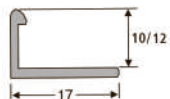

ПРЯМИЙ ОБЛИЦЮВАЛЬНИЙ ПРОФІЛЬ (АП)

Довжина: 2,7 м

СРІБЛО

БРОНЗА

ЗОЛОТО

ПОЛІРОВАНИЙ