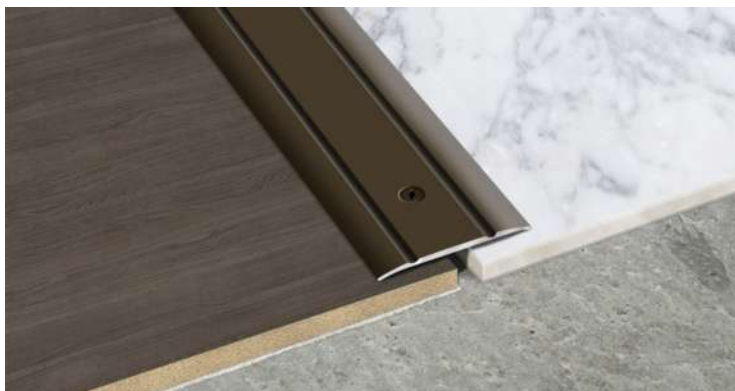

СРІБЛО

РИФЛЕНИЙ ПОРІГ 30 ММ (А030Р)

Довжина:
2,7 м; 1,8 м; 0,9 м;

БРОНЗА

ЗОЛОТО

СРІБЛО

РИФЛЕНИЙ ПОРІГ 40 мм (A040P)

Довжина:
2,7 м; 1,8 м; 0,9 м;