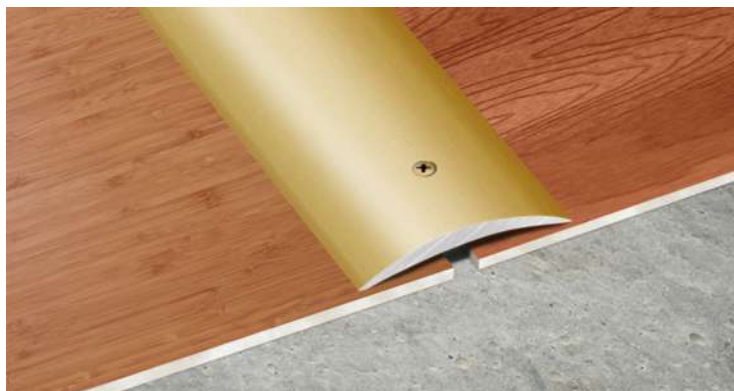

ГЛАДКИЙ ПОРІГ 40 ММ (АО40Г)

Довжина:
2,7 м; 1,8 м; 0,9 м;

БРОНЗА

ЗОЛОТО

СРІБЛО