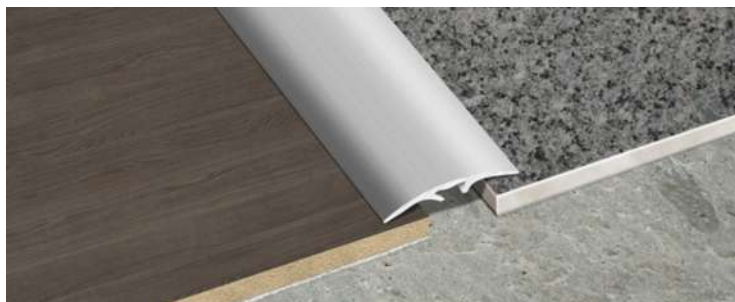

ГЛАДКИЙ ПОРІГ 20 ММ (А020Г)

Довжина:
2,7 м; 1,8 м; 0,9 м;

БРОНЗА

ЗОЛОТО

СРІБЛО

ГЛАДКИЙ ПОРІГ з ПРИХОВАНОЮ СИСТЕМОЮ КРІПЛЕННЯ 28 ММ (А028С)

Довжина:
2,7 м; 1,8 м; 0,9 м;

БРОНЗА глянець