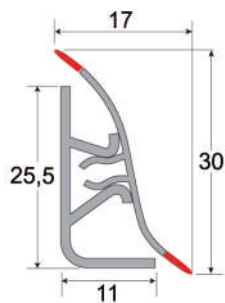

КУТОВІ Й ЗАВЕРШАЛЬНІ ЕЛЕМЕНТИ ДО ПЛІНТУСУ

КУТ ВНУТРІШНІЙ

ЗАКІНЧЕННЯ ЛІВЕ

ЗАКІНЧЕННЯ ПРАВЕ

КОЛЬОРОВА ГАМА ПЛІНТУСІВ ТА ЕЛЕМЕНТІВ

БІЛИЙ

ПЛІНТУС КУХОННИЙ (ПК)

Довжина: 3 м
В упаковці: 20 шт. - 60 п.м.