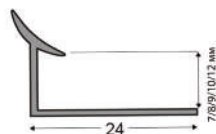

ЗОВНІШНІЙ КУТ для КЕРАМІЧНОЇ ПЛИТКИ (ППН)

Довжина: 2,5 м
В упаковці: 40 шт. - 100 п.м.

БІЛИЙ*

СВІТЛО-БЕЖЕВИЙ

ВАНІЛЬ

ТЕМНО-БЕЖЕВИЙ

ЖАСМІН*

БЕЖЕВИЙ

КАРАМЕЛЬ

СІРИЙ

КОРИЧНЕВИЙ

* - 7мм, 10мм, 12мм
мають кольори тільки
білий та жасмин

ВНУТРІШНІЙ КУТ для КЕРАМІЧНОЇ ПЛИТКИ (ППВ)

Довжина: 2,5 м
В упаковці: 40 шт. - 100 п.м.

БІЛИЙ*

СВІТЛО-БЕЖЕВИЙ