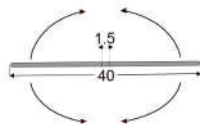

КУТ УНІВЕРСАЛЬНИЙ (ПОУ)

Довжина: 2,5 м
В упаковці: 40 шт. - 100 п.м.

БІЛИЙ

ГОРІХ

ВІЛЬХА

ДУБШЕРВУД

КЛЕН