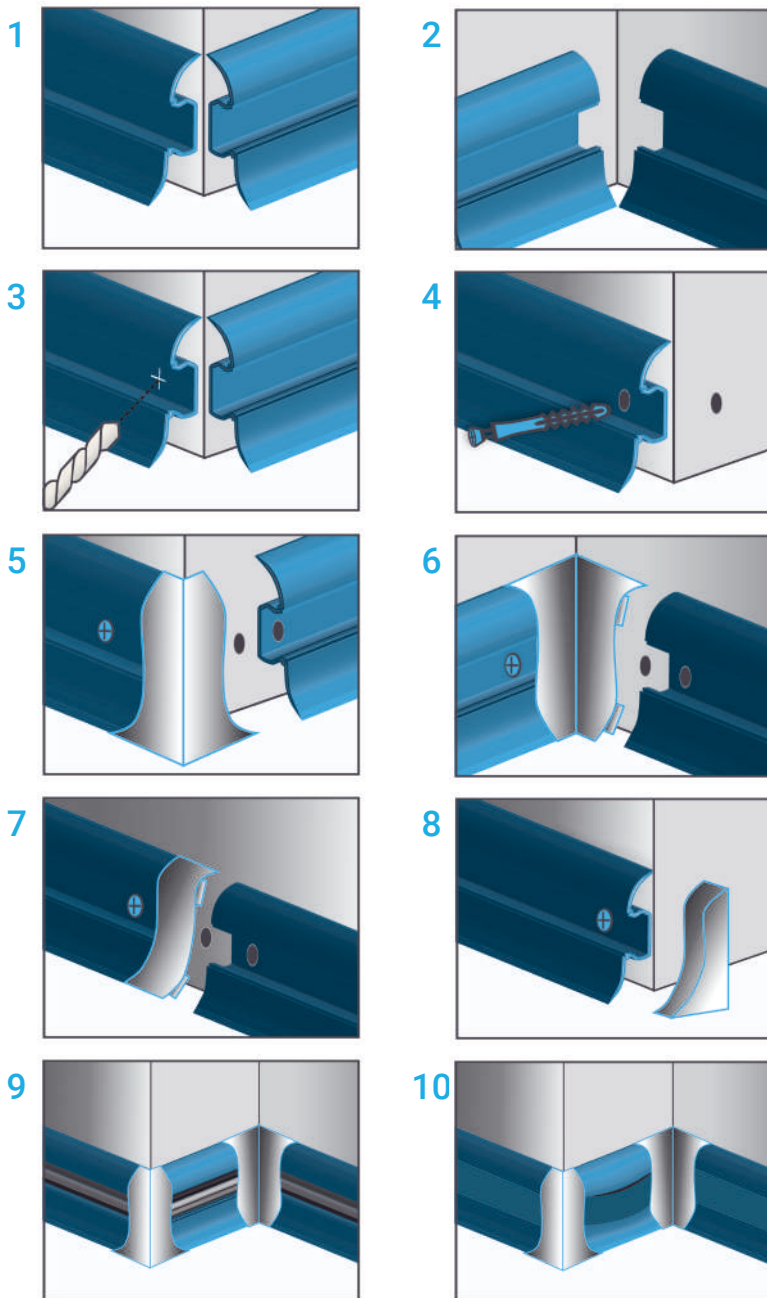

МОНТАЖ ПЛІНТУСА