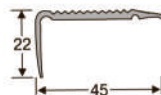

РИФЛЕНИЙ ПРОФІЛЬ 45X22 мм (АС22)