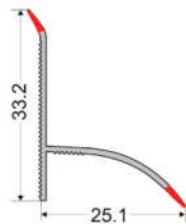

КАШТАН

МАХАГОН

0043

0041

ПРИМІТКА

* - Колір виробу під замовлення

ПРОФІЛЬ ДЛЯ ВАННИ (ПОВ)

Довжина: 1,8 м
В упаковці: 30 шт. - 54 п.м.