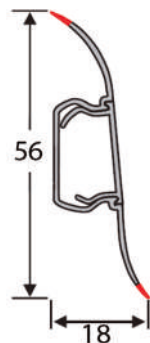

ПІКТОГРАМИ ТА ЇХ ПОЗНАЧЕННЯ

1. Ефект дерева

2. Структура дерева

3. Гнучкий край, вирівнювання незначних нерівностей

4. Варіанти кріплення: (можливість поєднання декількох варіантів кріплення)

- Дюбелі з шурупами;

Функція «Короб» дозволяє провести електрокабелі без тяжких будівельних робіт та демонтажу плінтуса. Не потребує фарбування, довговічний та простий в догляді.

ПЛІНТУС-КОРОБ з ГНУЧКИМИ КРАЯМИ 56мм (ПЛГ)

Довжина: 2,5 м
В упаковці: 40 шт. - 100 п.м.