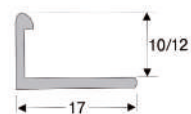

ПОЛІРОВАНИЙ

ПРЯМИЙ ОБЛИЦЮВАЛЬНИЙ ПРОФІЛЬ (АП)

Довжина: 2,7 м

СРІБЛО

БРОНЗА

ЗОЛОТО

ПОЛІРОВАНИЙ

ГНУЧКИЙ ФОРМОВАННИЙ ПРОФІЛЬ (АПГ)