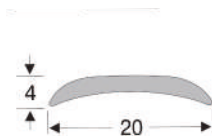

3

4

Алюмінієві пороги призначені для з'єднання та захисту підлогових покриттів в місцях стику, надаючи інтер'єру завершеного вигляду.

В асортименті компанії «ТІС» є різні моделі поріжків, кожен з яких вирішує індивідуальну задачу: гладкі, рифлені, однорівневі, різнорівневі, самоклеючі, з прихованою системою кріплення, з протиковзкою вставкою та ін.

ГЛАДКИЙ ПОРІГ 20 ММ (А020Г)

Довжина:
2,7 м; 1,8 м; 0,9 м;

БРОНЗА

ЗОЛОТО

СРІБЛО

ГЛАДКИЙ ПОРІГ з ПРИХОВАНОЮ СИСТЕМОЮ КРІПЛЕННЯ 28 ММ (А028С)

Довжина:
2,7 м; 1,8 м; 0,9 м;

БРОНЗА глянець