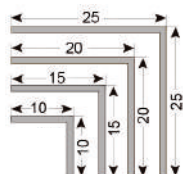

КУТ УНІВЕРСАЛЬНИЙ (ПОУ)

Довжина: 2,5 м
В упаковці: 40 шт. - 100 п.м.

БІЛИЙ

ГОРІХ

ВІЛЬХА

ДУБШЕРВУД

КЛЕН

КУТ ЗОВНІШНІЙ (ПО)