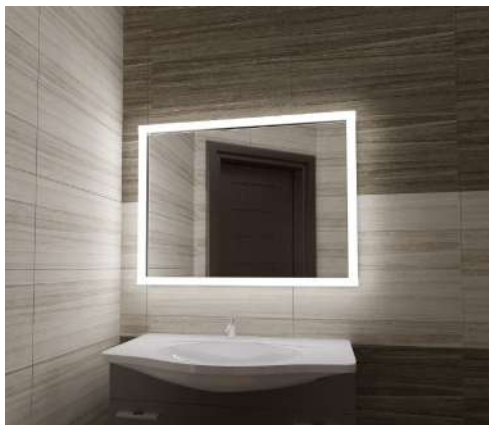

ЛЕД - ПРОФІЛІ

ЛЕД-профілі компанії «ТІС» надають широкі можливості для застосування світлодіодного освітлення в декоративному підсвічуванні меблів і торговельного устаткування, побутових, виробничих і громадських приміщень, реклами, тепличних господарств, акваріумістиці, світловому тюнінгу авто, яхт і для багатьох інших цілей.

Наші ЛЕД-профілі призначені для технологічної інсталяції світлодіодних стрічок, завдання необхідної спрямованості та концентрації світлового потоку, ексклюзивного світлотехнічного дизайну як всередині приміщень, так і зовні, а також забезпечують тепловідвід, що необхідно для тривалої роботи світлодіодів.

Ми завжди відкриті і раді зустрічі з кожним клієнтом!

З асортиментом продукції можна ознайомитись на нашому сайті www.lprof.com