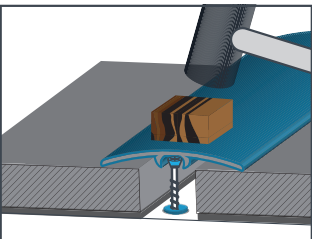

3

4

Алюмінієві пороги призначені для з'єднання та захисту підлогових покриттів в місцях стику, надаючи інтер'єру завершеного вигляду.

В асортименті компанії «ТІС» є різні моделі поріжків, кожен з яких вирішує індивідуальну задачу: гладкі, рифлені, однорівневі, різнорівневі, самоклеючі, з прихованою системою кріплення, з протиковзкою вставкою та ін.