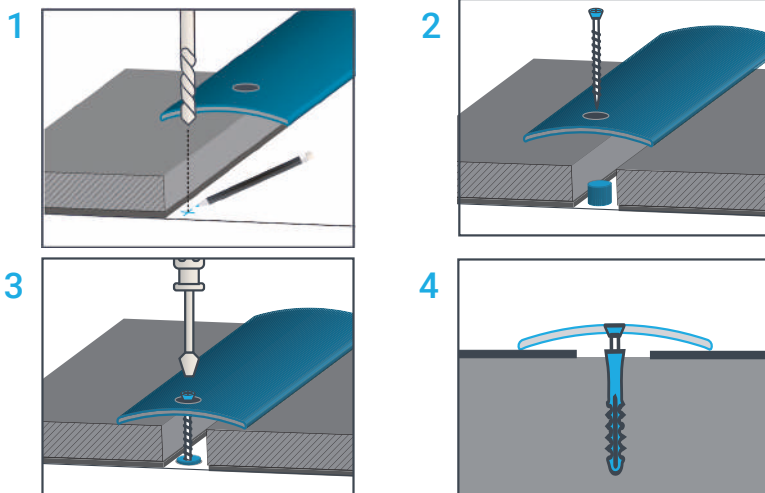

БРОНЗА

ЗОЛОТО

СРІБЛО

РИФЛЕНИЙ ПОРІГ 50 мм (A050P)

Довжина:
2,7 м; 1,8 м; 0,9 м;

БРОНЗА

ЗОЛОТО

СРІБЛО

ПОРІГ з ПРОТИКОВЗКОЮ ВСТАВКОЮ 50 ММ (А050В)

БЕЗ ПОКРИТТЯ

Довжина:
1 м; 2 м;

ВАРІАНТ А (ВІДКРИТЕ КРІПЛЕННЯ)

ВАРІАНТ Б (З ПРИХОВАНИМ КРІПЛЕННЯМ)

СХОДОВИЙ ПРОФІЛЬ

Сходові алюмінієві профілі застосовуються для захисту та декоративного оздоблення ступенів, под'їмів при укладанні плитки, ламінату, паркету, лінолеуму, ковроліну. Профілі представлені в різних колірних рішеннях та видів поверхні.

СРІБЛО

Довжина:
2 м;

ПРОФІЛІ ДЛЯ КЕРАМІЧНОЇ ПЛИТКИ

Профілі для керамічної плитки встановлюються в процесі укладання керамічної плитки. Вони захищають кути, надаючи естетичне завершення обробці стіни, сходів та продовжуючи термін використання керамічної плитки.