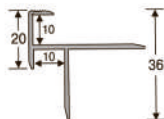

Довжина: 2,7м

БРОНЗА

ЗОЛОТО

ПОЛІРОВАННИЙ

СРІБЛО

СХОДОВИЙ ПРОФІЛЬ 10X10ММ (ЕЛК)

Довжина: 2,7 м

БРОНЗА