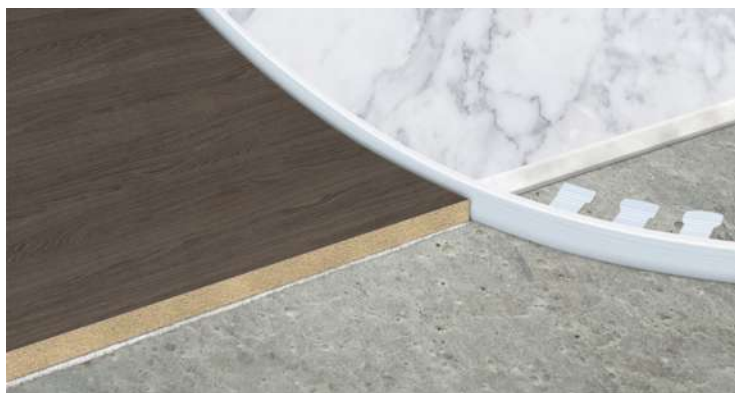

ПОЛІРОВАНИЙ

ПРЯМИЙ ОБЛИЦЮВАЛЬНИЙ ПРОФІЛЬ (АП)

Довжина: 2,7 м

СРІБЛО

БРОНЗА

ЗОЛОТО

ПОЛІРОВАНИЙ

ГНУЧКИЙ ФОРМОВАННИЙ ПРОФІЛЬ (АПГ)

Довжина: 2,7м

БРОНЗА

ЗОЛОТО

ПОЛІРОВАННИЙ

СРІБЛО

СХОДОВИЙ ПРОФІЛЬ 10X10ММ (ЕЛК)

Довжина: 2,7 м

БРОНЗА